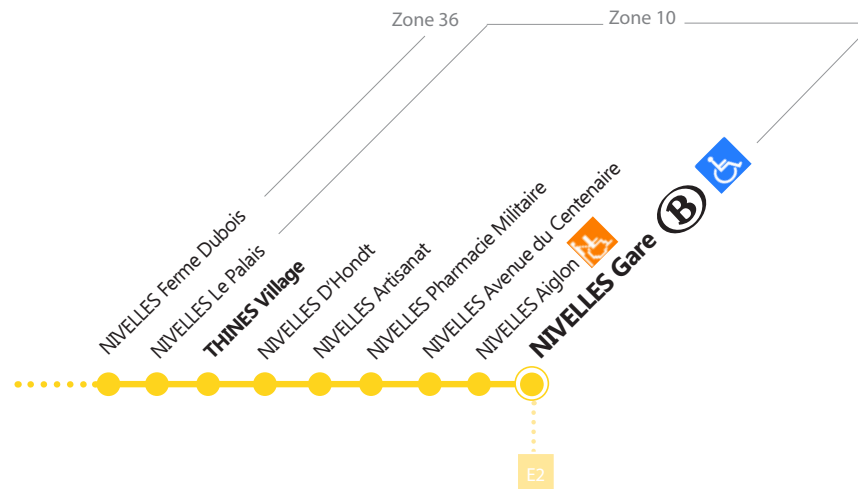

Ligne
19

NIVELLES - OTTIGNIES

SCHÉMA DE LIGNE

— Ligne principale