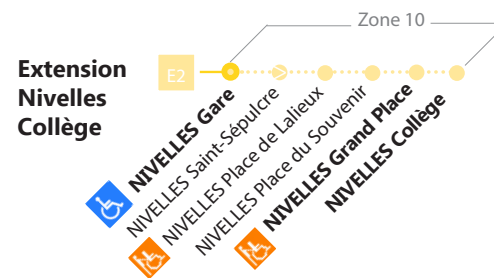

Légende

- Arrêt desservi uniquement dans le sens indiqué
- Départ ou arrivée d'une variante ou d'une extension
- Arrêt praticable pour les PMR
- Arrêt conforme pour les PMR
- Point de correspondance SNCB
- Arrêt de référence repris dans les grilles horaires

— Variante extension