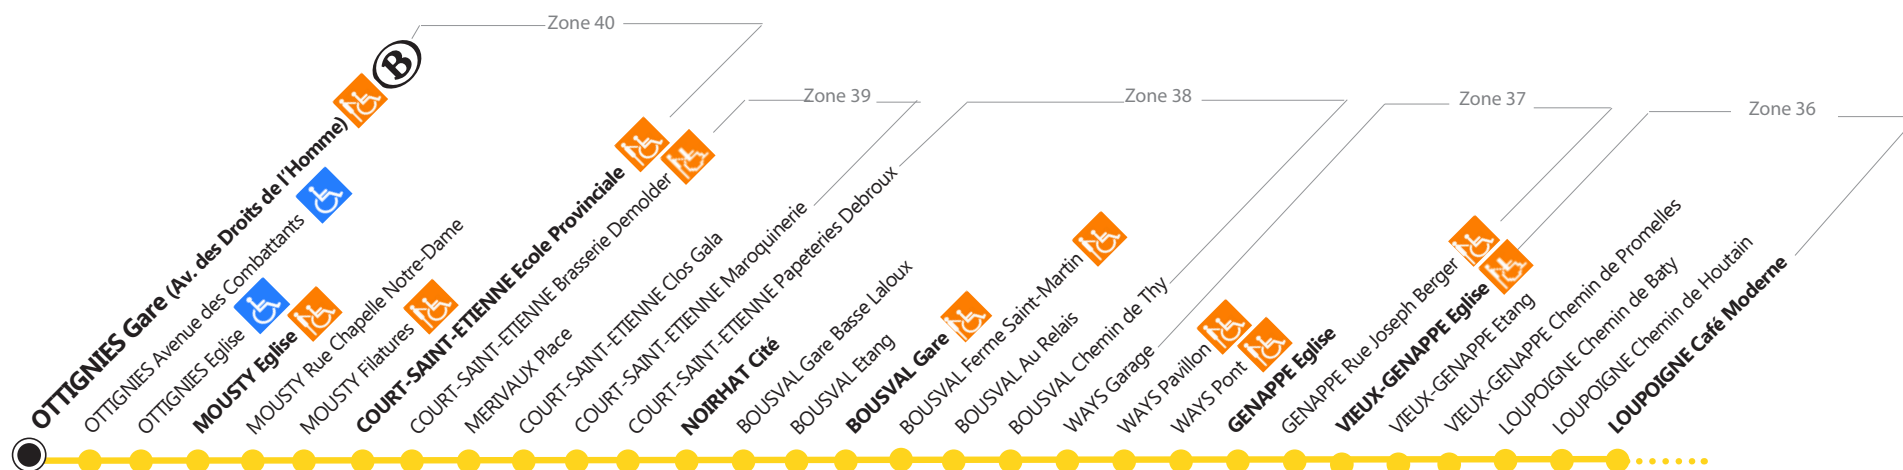

Ligne 19

NIVELLES - OTTIGNIES

SCHÉMA DE LIGNE

— Ligne principale

Légende

- ➔ ➔ Arrêt desservi uniquement dans le sens indiqué
- Départ ou arrivée d'une variante ou d'une extension
- ♿ Arrêt praticable pour les PMR
- ♿ Arrêt conforme pour les PMR
- (B) Point de correspondance SNCB
- Arrêt en gras** Arrêt de référence repris dans les grilles horaires

- Arrêt desservi uniquement dans le sens indiqué
- Départ ou arrivée d'une variante ou d'une extension
- Arrêt praticable pour les PMR
- Arrêt conforme pour les PMR
- Point de correspondance SNCB
- Arrêt de référence repris dans les grilles horaires