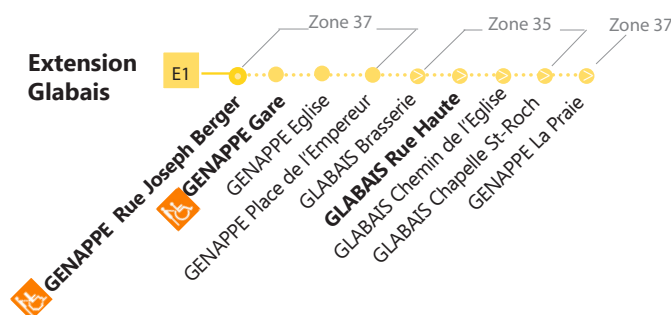

RENDEZ-VOUS **DANS NOS ESPACES TEC**
CONTACTEZ **NOTRE CALL-CENTER AU 010/23.53.53**
TELECHARGEZ **L'APPLI TEC**